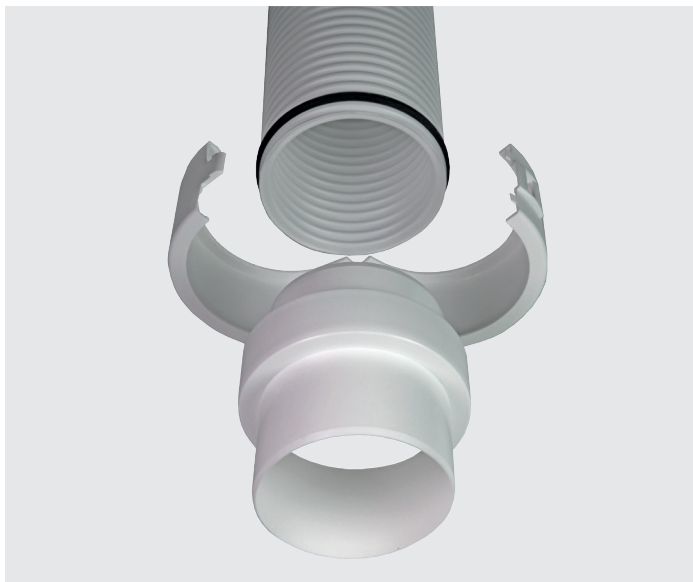

TUBAZIONE PLASTICA FLESSIBILE UN SISTEMA, DUE SOLUZIONI:

TAGLIO SU MISURA

TUBAZIONE PLASTICA FLESSIBILE CONTINUA
CON RACCORDO EASY PER TAGLIO SU MISURA

SCARTO ZERO

NUOVI RACCORDI EASY
posizionabili in qualunque
punto

Bicchiere femmina

Bicchiere maschio

RACCORDI EASY DISPONIBILI NEI Ø 50-60-80

Illustrazione dei dettagli di montaggio raccordo PFEA

RACCORDI DISPONIBILI NEI Ø 50-60-80-100-125-160-200

Illustrazione dei dettagli di montaggio raccordo PFA