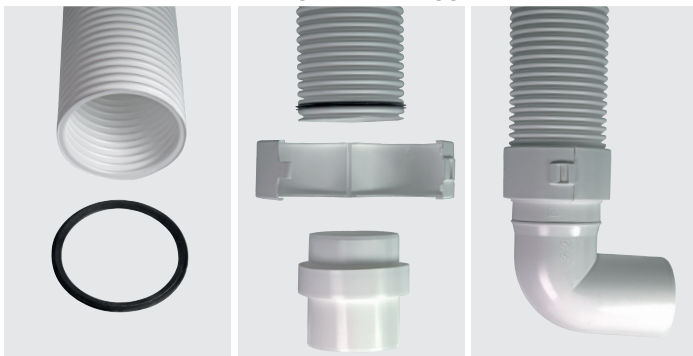

TUBAZIONE PLASTICA FLESSIBILE UN SISTEMA, DUE SOLUZIONI:

TAGLIO SU MISURA

TUBAZIONE PLASTICA FLESSIBILE CONTINUA
CON RACCORDO EASY PER TAGLIO SU MISURA

SCARTO ZERO

NUOVI RACCORDI EASY
posizionabili in qualunque
punto

Bicchiere femmina

Bicchiere maschio

RACCORDI EASY DISPONIBILI NEI Ø 50-60-80

Illustrazione dei dettagli di montaggio raccordo PFEA

RACCORDI DISPONIBILI NEI Ø 50-60-80-100-125-160-200

Illustrazione dei dettagli di montaggio raccordo PFA