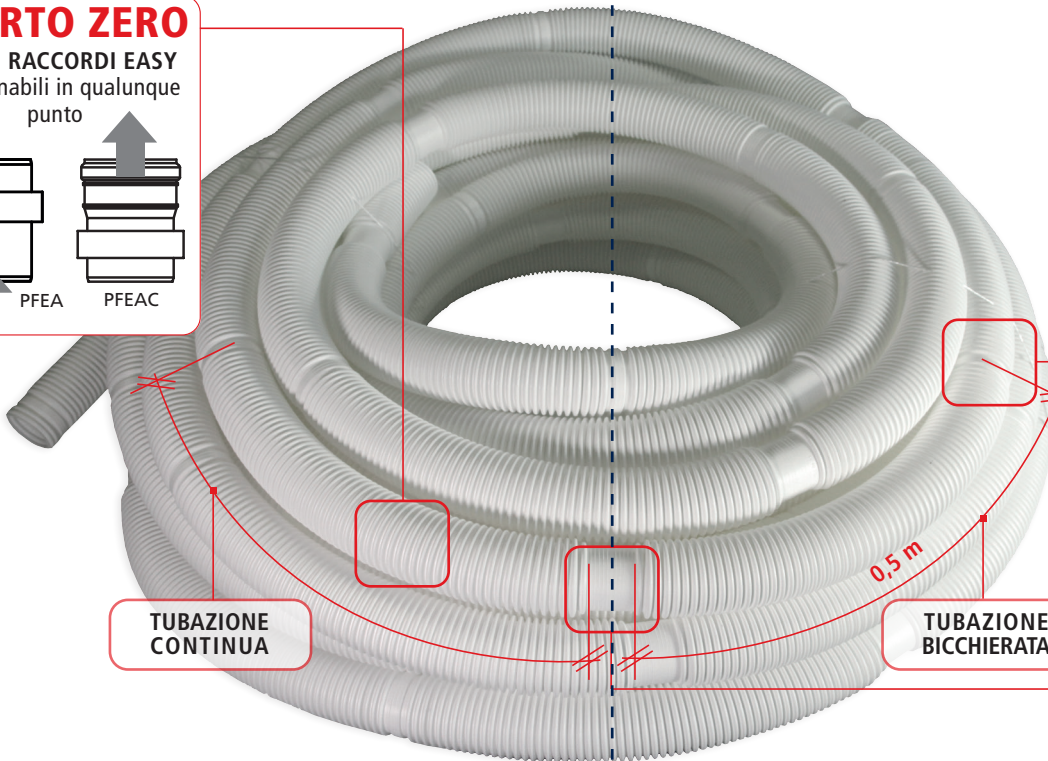

TUBAZIONE PLASTICA FLESSIBILE UN SISTEMA, DUE SOLUZIONI:

TAGLIO SU MISURA

TUBAZIONE PLASTICA FLESSIBILE CONTINUA
CON RACCORDO EASY PER TAGLIO SU MISURA

SCARTO ZERO

NUOVI RACCORDI EASY
posizionabili in qualunque
punto

Bicchiere femmina

Bicchiere maschio

RACCORDI EASY DISPONIBILI NEI Ø 50-60-80

Illustrazione dei dettagli di montaggio raccordo PFEA

RACCORDI DISPONIBILI NEI Ø 50-60-80-100-125-160-200

Illustrazione dei dettagli di montaggio raccordo PFA