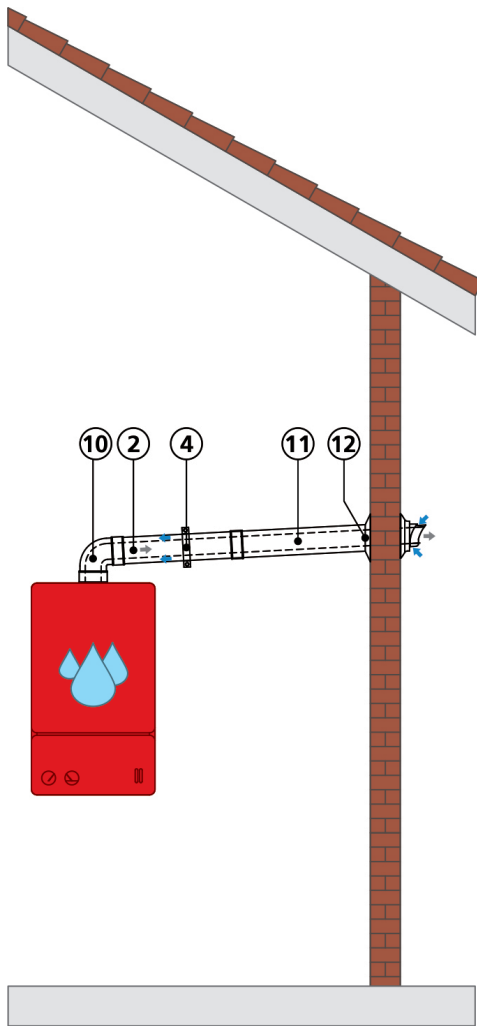

# PLASTERM CB

Coassiale PP-acciaio/alluminio colore bianco azzurrato per aspirazione e scarico

### SCARICO A PARETE

### SCARICO A TETTO