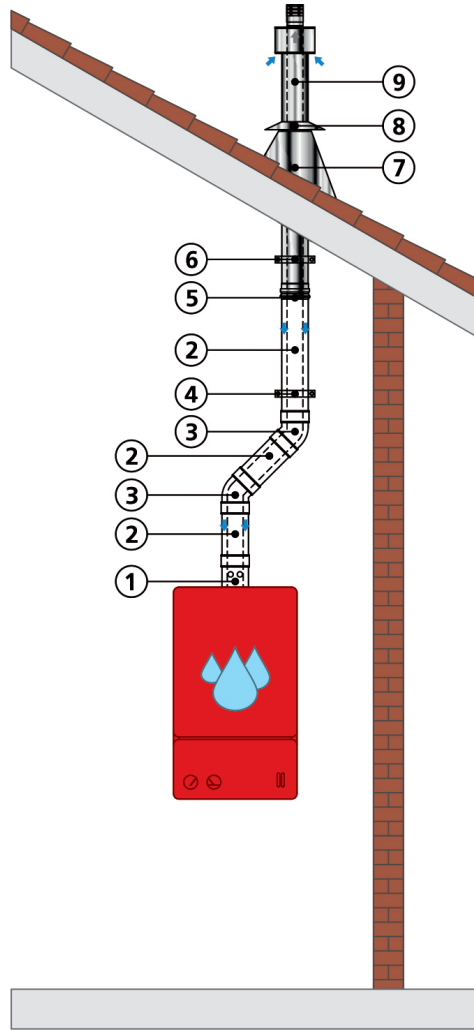

SCARICO A TETTO

Articolo

1	Partenza verticale
2	Elemento diritto
3	Gomito
4	Staffaggio
5	Fascia di sicurezza inox sistema Plasterm PC 60/100
6	Staffaggio inox sistema Plasterm PC 60/100
7	Grembialina inox sistema Plasterm PC 60/100
8	Fascia parapiovia inox sistema Plasterm PC 60/100
9	Terminale verticale a tetto in inox
10	Gomito di partenza
11	Terminale orizzontale a parete
12	Rosone a parete